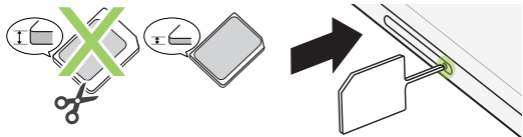

HTC U12 life

Quick Start Guide Guide de démarrage rapide Manuale
Utente Rapido Guía de inicio rápido Snel Start Gids Guia
Rápido Kurzanleitung Hurtigstartsguide Snabbstartsguide
Skrócona Instrukcja Obsługi Ghid de utilizare rapidă Краткое
руководство пользователя Посібник користувача Қысқаша
анықтама нұсқаулығы Stručná příručka Kezelési útmutató
Οδηγός Γρήγορης Εκκίνησης Stručná příručka Vodič za brzi
početak Kratka uvodna navodila Kratko uputstvo za upotrebu
Darbo pradžios vadovas Īsā darba sāksanas pamācība
Kiirjuhend Кратко ръководство за потребителя Lynvejledning
دليل البدء