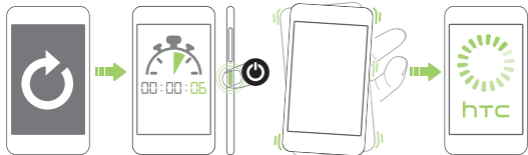

HTC U12 life

Quick Start Guide Guide de démarrage rapide Manuale
Utente Rapido Guía de inicio rápido Snel Start Gids Guia
Rápido Kurzanleitung Hurtigstartsguide Snabbstartsguide
Skrócona Instrukcja Obsługi Ghid de utilizare rapidă Краткое
руководство пользователя Посібник користувача Қысқаша
анықтама нұсқаулығы Stručná příručka Kezelési útmutató
Οδηγός Γρήγορης Εκκίνησης Stručná příručka Vodič za brzi
početak Kratka uvodna navodila Kratko uputstvo za upotrebu
Darbo pradžios vadovas Īsā darba sāksanas pamācība
Kiirjuhend Кратко ръководство за потребителя Lynvejledning
دليل البدء