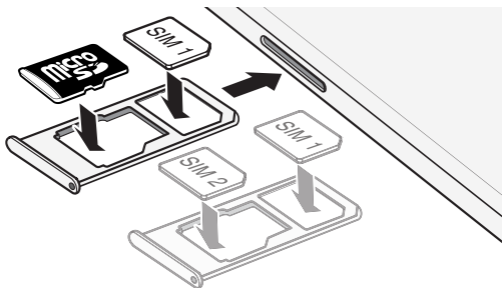

HTC U12 life

Quick Start Guide Guide de démarrage rapide Manuale
Utente Rapido Guía de inicio rápido Snel Start Gids Guia
Rápido Kurzanleitung Hurtigstartsguide Snabbstartsguide
Skrócona Instrukcja Obsługi Ghid de utilizare rapidă Краткое
руководство пользователя Посібник користувача Қысқаша
анықтама нұсқаулығы Stručná příručka Kezelési útmutató
Οδηγός Γρήγορης Εκκίνησης Stručná příručka Vodič za brzi
početak Kratka uvodna navodila Kratko uputstvo za upotrebu
Darbo pradžios vadovas Īsā darba sāksanas pamācība
Kiirjuhend Кратко ръководство за потребителя Lynvejledning
دليل البدء