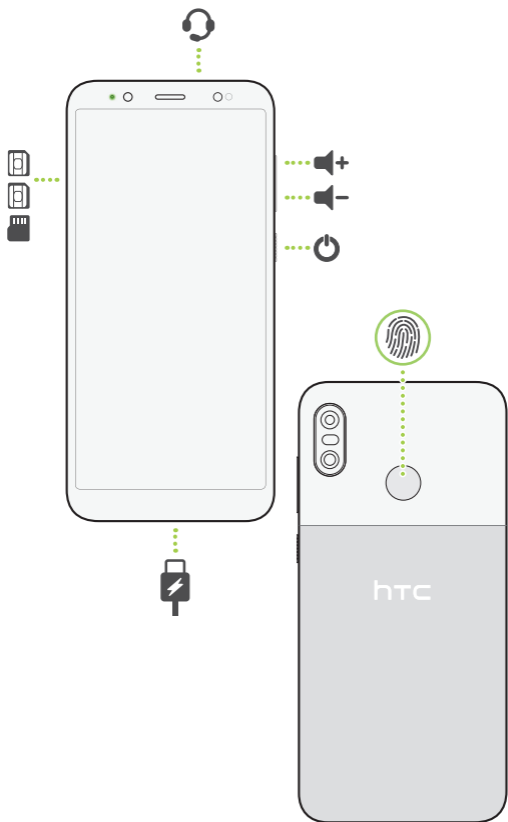

HTC U12 life

Quick Start Guide Guide de démarrage rapide Manuale
Utente Rapido Guía de inicio rápido Snel Start Gids Guia
Rápido Kurzanleitung Hurtigstartsguide Snabbstartsguide
Skrócona Instrukcja Obsługi Ghid de utilizare rapidă Краткое
руководство пользователя Посібник користувача Қысқаша
анықтама нұсқаулығы Stručná příručka Kezelési útmutató
Οδηγός Γρήγορης Εκκίνησης Stručná příručka Vodič za brzi
početak Kratka uvodna navodila Kratko uputstvo za upotrebu
Darbo pradžios vadovas Īsā darba sāksanas pamācība
Kiirjuhend Кратко ръководство за потребителя Lynvejledning
دليل البدء