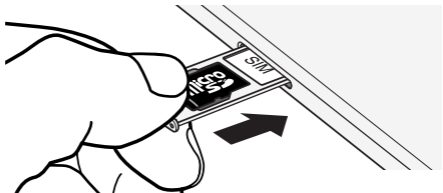

HTC U12 life

Quick Start Guide Guide de démarrage rapide Manuale
Utente Rapido Guía de inicio rápido Snel Start Gids Guia
Rápido Kurzanleitung Hurtigstartsguide Snabbstartsguide
Skrócona Instrukcja Obsługi Ghid de utilizare rapidă Краткое
руководство пользователя Посібник користувача Қысқаша
анықтама нұсқаулығы Stručná příručka Kezelési útmutató
Οδηγός Γρήγορης Εκκίνησης Stručná příručka Vodič za brzi
početak Kratka uvodna navodila Kratko uputstvo za upotrebu
Darbo pradžios vadovas Īsā darba sāksanas pamācība
Kiirjuhend Кратко ръководство за потребителя Lynvejledning
دليل البدء