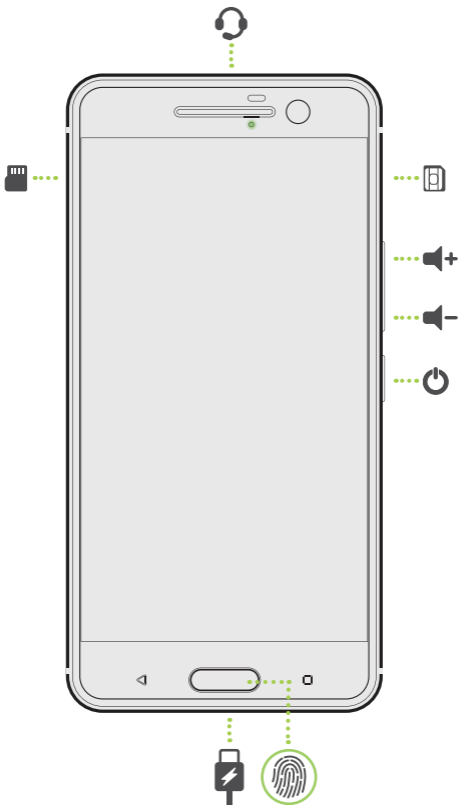

HTC 10™

Quick Start Guide Guide de démarrage rapide Manuale
Utente Rapido Guía de inicio rápido Snel Start Gids Guia
Rápido Kurzanleitung Hurtigstartsguide Snabbstartsguide
Skrócona Instrukcja Obsługi Ghid de utilizare rapidă Краткое
руководство пользователя Посібник користувача Қысқаша
анықтама нұсқаулығы Stručná příručka Kezelési útmutató
Οδηγός Γρήγορης Εκκίνησης Stručná příručka Vodič za brzi
početak Kratka uvodna navodila Kratko uputstvo za upotrebu
Darbo pradžios vadovas Īsā darba sāksanas pamācība
Kiirjuhend Кратко ръководство за потребителя Lynvejledning
دليل البدء

Nano SIM

xxxxxxx-xxx Rev.X