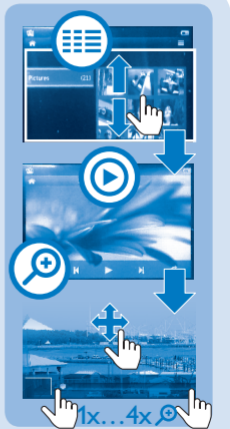

Tap to display zoom control bars;
drag the track ball to zoom in/ out;
swipe to pan through the picture

| Raak dit aan om de zoomregelingsbalken weer te geven; sleep met de trackball om in en uit te zoomen en veeg om het beeld te verschuiven.
| Dotknij, aby wyświetlić pasek regulacji powiększenia; przeciągnij kulkę, aby powiększyć/pomniejszyć obraz; przesunąć palcem po ekranie, aby przesunąć obraz. | Tryck för att visa zoomkontrollerna; dra styrkulan när du vill zooma in/ut; dra när du vill panorera genom bilden.