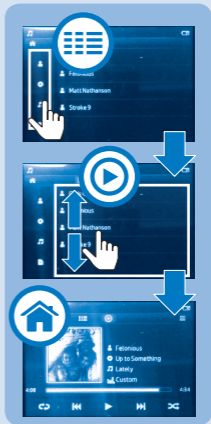

Tap to return to the Home screen
| Raak dit aan om terug te gaan
naar het beginscherm | Dotknij, aby
wrócić do ekranu głównego | Tryck
för att gå till hemskärmen

Tap to switch to the library or play
screen | Raak dit aan om naar de bib-
liotheek of het afspeelscherm te gaan
| Dotknij, aby przełączyć się między
ekranem biblioteki i odtwarzania |
Tryck för att växla till biblioteks-
eller uppspelningsskärmen

Tap to display play options such
as Surround for movies (Surround
sound for movie play) | Raak dit
aan om afspeelopties zoals Surround
for movies (Surround Sound bij het
afspelen van films) weer te geven
| Dotknij, aby wyświetlić opcje
odtworzania, takie jak Surround
for movies (Dźwięk przestrzenny
dla filmów) | Tryck för att visa
uppspelningssalternativ som Sur-
round for movies (surroundljud för
filmuppspelning)