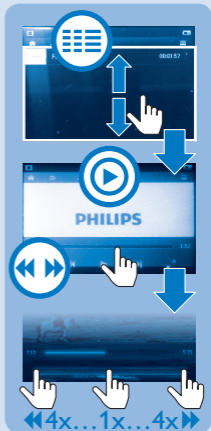

Tap to display play options such
as Surround for movies (Surround
sound for movie play) | Raak dit
aan om afspeelopties zoals Surround
for movies (Surround Sound bij het
afspelen van films) weer te geven
| Dotknij, aby wyświetlić opcje
odtworzania, takie jak Surround
for movies (Dźwięk przestrzenny
dla filmów) | Tryck för att visa
uppspelningssalternativ som Sur-
round for movies (surroundljud för
filmuppspelning)

On the play screen, tap on the progress bar to select a play position. | Raak de voortgangsbalk op het afspeelscherm aan om een afspeelpositie te selecteren. | Dotknij paska postępu na ekranie odtwarzania, aby wybrać moment rozpoczęcia. | Välj uppspelningsposition genom att trycka på förloppsindikatorn på uppspelningsskärmen.

Tap to display the bar of track bar; tap on the middle to select normal play, tap on the left or right to select a speed for fast play. | Raak dit aan om de balk van de nummerbalk weer te geven; raak deze in het midden aan voor normaal afspelen en raak de linker- of rechterzijde aan om een hoge of lage afspeelsnelheid te kiezen. | Dotknij, aby wyświetlić pasek ścieżki. Dotknij na środku, aby wybrać normalne odtwarzanie; dotknij z lewej lub z prawej strony, aby wybrać prędkość szybkiego odtwarzania. | Tryck för att visa spårförloppsindikatorn; tryck på mitten för vanlig uppspelning och till höger eller vänster för en snabbuppspelningshastighet.