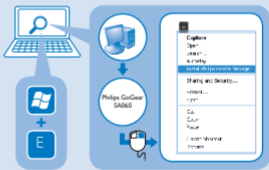

Tap to display the bar of track bar; tap on the middle to select normal play, tap on the left or right to select a speed for fast play. | Raak dit aan om de balk van de nummerbalk weer te geven; raak deze in het midden aan voor normaal afspelen en raak de linker- of rechterzijde aan om een hoge of lage afspeelsnelheid te kiezen. | Dotknij, aby wyświetlić pasek ścieżki. Dotknij na środku, aby wybrać normalne odtwarzanie; dotknij z lewej lub z prawej strony, aby wybrać prędkość szybkiego odtwarzania. | Tryck för att visa spårförloppsindikatorn; tryck på mitten för vanlig uppspelning och till höger eller vänster för en snabbuppspelningshastighet.

Tap to display zoom control bars;
drag the track ball to zoom in/ out;
swipe to pan through the picture

| Raak dit aan om de zoomregelingsbalken weer te geven; sleep met de trackball om in en uit te zoomen en veeg om het beeld te verschuiven.
| Dotknij, aby wyświetlić pasek regulacji powiększenia; przeciągnij kulkę, aby powiększyć/pomniejszyć obraz; przesunąć palcem po ekranie, aby przesunąć obraz. | Tryck för att visa zoomkontrollerna; dra styrkulan när du vill zooma in/ut; dra när du vill panorera genom bilden.

Device does not power on |

Het apparaat schakelt niet in |
Urządzenie nie jest zasilane |
Enheten slås inte på

Software installation does not happen |

De software wordt niet geïnstalleerd |
Oprogramowanie nie jest instalowane |
Programinstallationen kommer inte igång