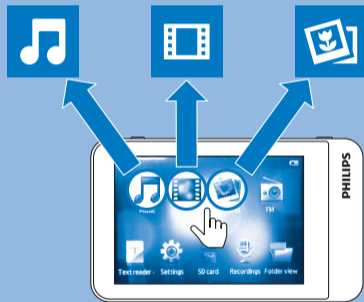

Przesyłanie

3

Use

Gebruiken
Använd

Używaj

Press and hold to switch on/off; press to lock/unlock | Houd deze knop ingedrukt om het apparaat in of uit te schakelen; druk erop om het apparaat te vergrendelen of ontgrendelen | Naciśnij i przytrzymaj, aby włączyć/wyłączyć; naciśnij, aby zablokować/odblokować | Håll intryckt för att slå på/stänga av; tryck för att låsa/låsa upp

Tap to return to the Home screen
| Raak dit aan om terug te gaan
naar het beginscherm | Dotknij, aby
wrócić do ekranu głównego | Tryck
för att gå till hemskärmen

Tap to switch to the library or play
screen | Raak dit aan om naar de bib-
liotheek of het afspeelscherm te gaan
| Dotknij, aby przełączyć się między
ekranem biblioteki i odtwarzania |
Tryck för att växla till biblioteks-
eller uppspelningsskärmen