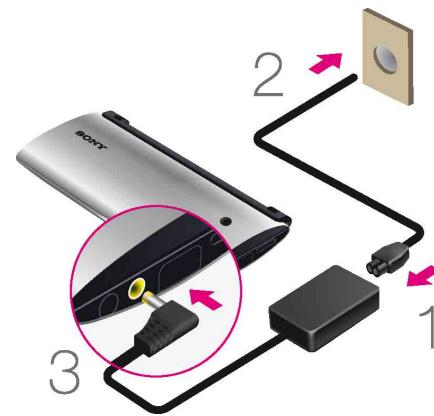

Verwijder de beschermfolie die de zijden van de tablet bedekt en **druk dan op de twee knoppen om de onderklep te openen.**

Positioneer de contactpunten zoals aangegeven en plaats dan de accu.

Sluit de onderklep.

Schuif de bovenklep open.

Plaats een SIM-kaart (niet meegeleverd) en schuif de bovenklep dan terug.

Houd de  (aan/uit) knop gedurende drie seconden ingedrukt. Als de tablet aangaat, voer dan de begininstellingen uit aan de hand van de weergegeven instructies.

Quick Start Guide

Guide de démarrage rapide

Handleiding Snel aan de slag

In the box

- AC adapter
- AC power cord (mains lead)
- microSD memory card* (2GB) (trial sample)
- Rechargeable lithium-ion battery pack
- Quick Start Guide (this document)
- Important Information

* microSD memory card is inserted in the tablet device.

Accessoires fournis

- Adaptateur secteur
- Cordon d'alimentation secteur
- Carte mémoire microSD* (2 Go) (échantillon d'essai)
- Batterie rechargeable lithium-ion
- Guide de démarrage rapide (le document présent)
- Informations importantes