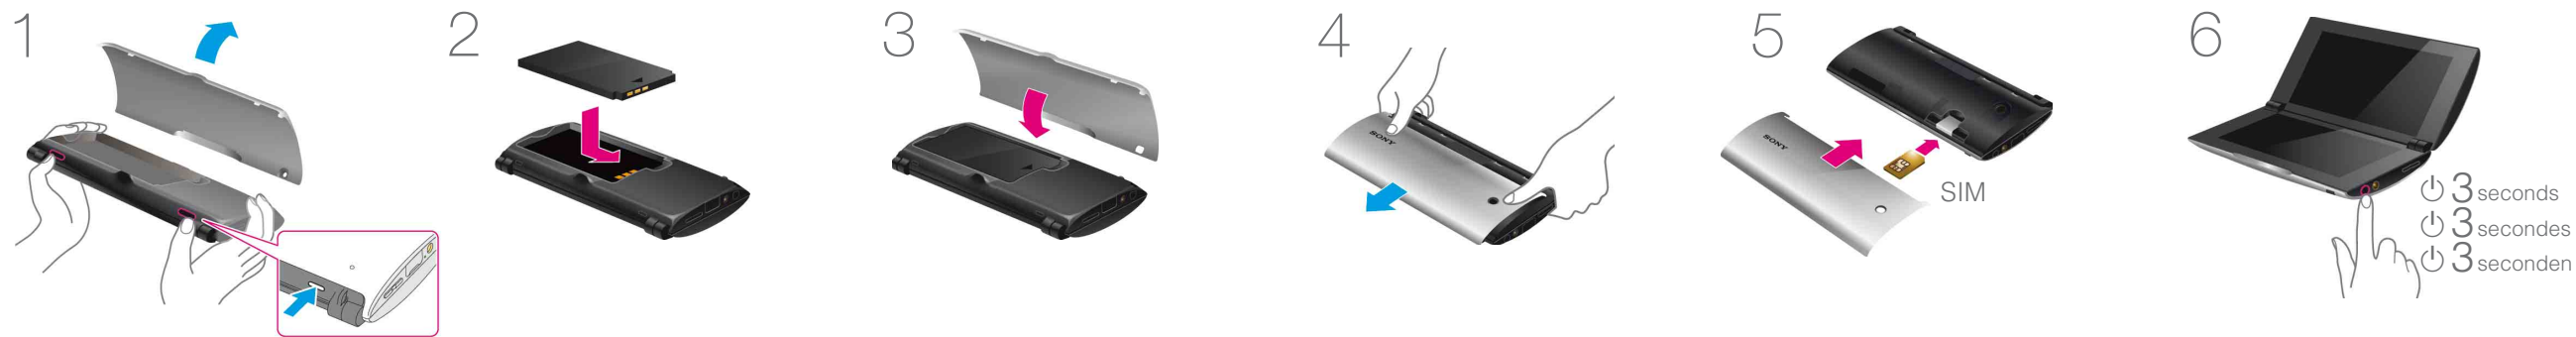

Remove the protection film covering the sides of your tablet device, and then **press the two buttons to open the bottom cover.**

Orient the contacts as shown, and then insert the battery pack.

Close the bottom cover.

Slide off the upper cover.

Insert a SIM card (not supplied), and then slide the upper cover back in.

Press and hold the  (power) button for three seconds. When the tablet device turns on, perform the initial settings according to the displayed instructions.

Retirez le film de protection qui recouvre les côtés de votre tablette, puis **appuyez sur les deux boutons pour ouvrir le couvercle inférieur.**

Orientez les contacts comme indiqué, puis insérez le bloc batterie.

Refermez le couvercle inférieur.

Retirez le couvercle supérieur en le faisant glisser.

Insérez une carte SIM (non fournie), puis remettez en place le couvercle supérieur en le faisant glisser.

Appuyez sur le bouton  (alimentation) et maintenez-le enfoncé pendant trois secondes. Une fois la tablette allumée, procédez aux réglages initiaux selon les instructions affichées.