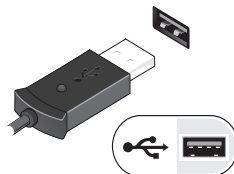

**GEVAAR:** De netadapter werkt op elektriciteitsnetten wereldwijd. Stroomaansluitingen en contactdozen verschillen echter sterk per land. Wanneer u een incompatibele kabel gebruikt of de kabel onjuist op de contactdoos of het stopcontact aansluit, kan er brand of schade aan de apparatuur ontstaan.

**WAARSCHUWING:** Wanneer u de netadapter van de computer loskoppelt, moet u stevig maar voorzichtig aan de stekker trekken, en niet aan de kabel zelf, om schade aan de kabel te voorkomen. Wanneer u de kabel van de netadapter oprolt, moet u ervoor zorgen dat u de hoek van de connector met de netadapter volgt om schade aan de kabel te voorkomen.

**OPMERKING:** Sommige apparaten zijn mogelijk niet inbegrepen als u deze niet hebt besteld.

- 1 Sluit de netadapter aan op de connector van de draagbare computer en de netspanning.

- 3 Sluit USB-apparaten aan, zoals een muis of toetsenbord (optioneel).